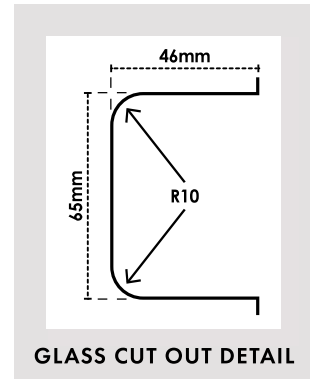

Order Code	Width	Height	Sqm	Weight
P-R-0197	197mm	2050mm	0.40	10kg
P-R-0697	697mm	2050mm	1.43	36kg
P-R-0797	797mm	2050mm	1.63	41kg
P-R-0847	847mm	2050mm	1.73	43kg
P-R-0897	897mm	2050mm	1.84	46kg
P-R-0947	947mm	2050mm	1.94	48kg
P-R-0997	997mm	2050mm	2.04	51kg
P-R-1047	1047mm	2050mm	2.15	54kg
P-R-1097	1097mm	2050mm	2.25	57kg
P-R-1147	1147mm	2050mm	2.35	59kg
P-R-1197	1197mm	2050mm	2.45	61kg
P-R-1297	1297mm	2050mm	2.66	67kg
P-R-1397	1397mm	2050mm	2.86	72kg

Individually boxed panels
Flat polished edges

PURITY **RAKED** RETURN/FIXED PANELS

Order Code	Width	Height	Sqm	Weight
P-R-0697+R4MM	697mm	2050mm	1.43	36kg
P-R-0797+R4MM	797mm	2050mm	1.63	41kg
P-R-0897+R4MM	897mm	2050mm	1.84	46kg
P-R-0997+R4MM	997mm	2050mm	2.04	51kg
P-R-1097+R4MM	1097mm	2050mm	2.25	57kg
P-R-1197+R4MM	1197mm	2050mm	2.45	61kg

Order Code	Width	Height	Sqm	Weight
P-HIN135-0454	454mm	2050mm	0.93	23kg
P-HIN135-0554	554mm	2050mm	1.14	28kg

- 10mm thick clear toughened
- 1 mm radius corners
- Individually boxed panels
- Flat polished edges
- Polished 45° mitre - hinge side vertical edge